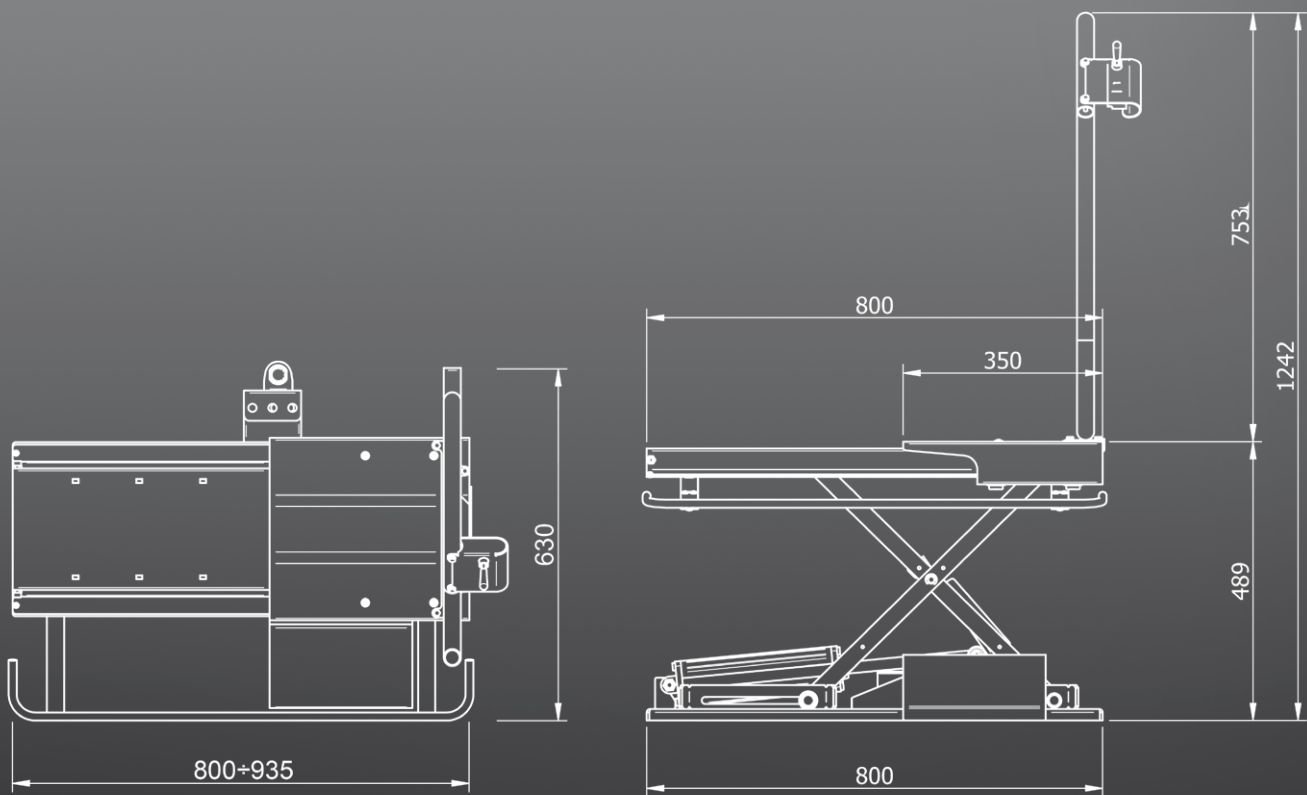

DATI TECNICI / TECHNICAL DATA / DONNÉES TECHNIQUES/ TECHNISCHE DATEN / DATOS TÉCNICOS / DADOS TÉCNICOS

aria compressa necessaria / <i>compressed air needed</i> / air comprimé nécessaire <i>Benötigte Druckluft / aire comprimido necesario / ar comprimido necessário</i>	10 bar
pressione di lavoro / <i>working pressure</i> / pression d'exercice <i>Betriebsdruck / presión de trabajo / pressão de funcionamento</i>	6 bar
altezza massima di sollevamento / <i>max. lifting height</i> / hauteur d'élévation max. <i>max. Horizontalbewegung / recorrido horizontal máx. / capacidade de elevação máx.</i>	500 mm
corsa orizzontale massima / <i>max. horizontal travel</i> / course horizontale max. <i>max. Horizontalbewegung / recorrido horizontal máx. / curso horizontal máx.</i>	585 mm
capacità massima di sollevamento / <i>max. lifting weight</i> / capacité de levage max. <i>max. Hubkraft / capacidad de elevación máx. / capacidade de elevação máx.</i>	80 kg
peso netto / <i>weight net</i> / poids net <i>Nettogewicht / peso neto / peso líquido</i>	46 kg

Per aiutare il pianeta ottimizzando il consumo di carta, i nostri cataloghi sono consultabili sul sito www.corgchi.com. Una stampa responsabile aiuta a preservare l'ambiente. - To protect the planet and reduce paper usage, our catalogues are viewable online at the website www.corgchi.com. Printing responsibly contributes to saving the environment. - Afin de respecter la planète et limiter la consommation de papier, nos catalogues peuvent être consultés, sur le site www.corgchi.com. Imprimer de façon responsable permet de préserver l'environnement. - Um unsere Planeten zu helfen und den Papierverbrauch zu optimieren, sind unsere Kataloge online auf der Website www.corgchi.com einsehbar. Ein verantwortungsbewusstes Ausdrucken hilft, die Umwelt zu schützen. - Para ayudar a planeta optimizando el consumo de papel, nuestros catalogos se pueden consultar en el sitio www.corgchi.com. Una impresión responsable contribuye a preservar el medio ambiente. - Para proteger o planeta otimizando o consumo de papel, os nossos catalogos podem ser consultados pelo site: www.corgchi.com. Uma impressão responsável ajuda a preservar o meio ambiente.

Cod. DPCG000211B - 01/18